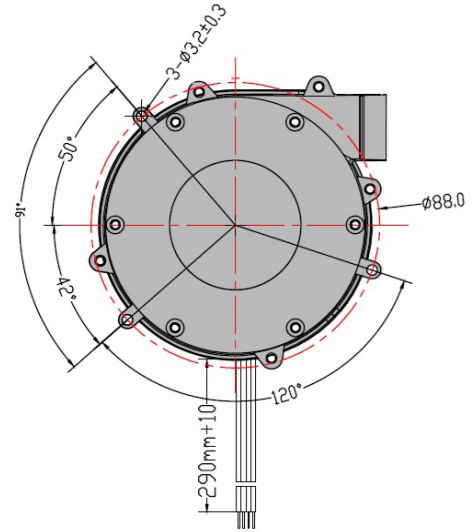

高圧DCブラシレスブローワー

寸法： 87 x 83.2 x 51.3mm

CZBA8050

LEAD WIRE:

- UL1332#18AWG OR EQUIVALENT
- PIN1: BLACK WIRE---(-)
- PIN2: RED WIRE--(+)
- UL1007#22AWG OR EQUIVALENT
- PIN3: YELLOW WIRE--(FG)
- PIN4: BLUE WIRE--(PWM)

型番	定格電圧	定格電流	入力	定格回転数	最大静圧		最大風量		Noise
	(v)	(A)			mmH ₂ O	InH ₂ O	m ³ /min	CFM	
H24B	24	6.5	158	45000	1259.3		0.77	27.5	80

動作範囲: -40°C~65°C

重量: 360g