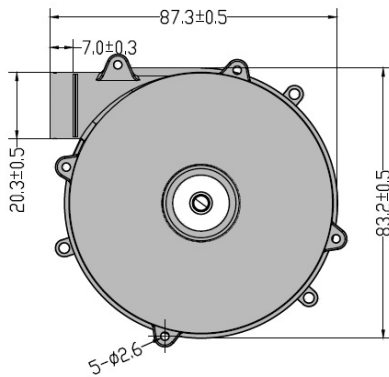

高圧DCブラシレスブローワー

寸法： 87 x 83.2 x 51.3mm

CZBA8050

LEAD WIRE:

- UL1332#18AWG OR EQUIVALENT
- PIN1: BLACK WIRE---(-)
- PIN2: RED WIRE--(+)
- UL1007#22AWG OR EQUIVALENT
- PIN3: YELLOW WIRE--(FG)
- PIN4: BLUE WIRE--(PWM)

型番	定格電圧	定格電流	入力	定格回転数	最大静圧		最大風量		Noise
	(v)	(A)			mmH ₂ O	InH ₂ O	m ³ /min	CFM	
H24B	24	6.5	158	45000	1259.3		0.77	27.5	80

動作範囲: -40°C~65°C

重量: 360g