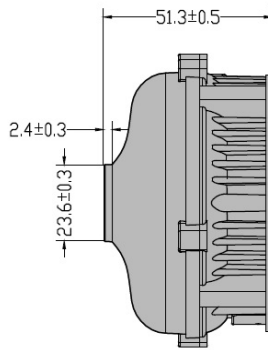

高圧DCブラシレスブローワー

寸法： 87 x 83.2 x 51.3mm

CZBA8050

LEAD WIRE:

- UL1332#18AWG OR EQUIVALENT
- PIN1: BLACK WIRE---(-)
- PIN2: RED WIRE--(+)
- UL1007#22AWG OR EQUIVALENT
- PIN3: YELLOW WIRE--(FG)
- PIN4: BLUE WIRE--(PWM)

型番	定格電圧	定格電流	入力	定格回転数	最大静圧		最大風量		Noise
	(v)	(A)			mmH ₂ O	InH ₂ O	m ³ /min	CFM	
H24B	24	6.5	158	45000	1259.3		0.77	27.5	80

動作範囲: -40°C~65°C

重量: 360g