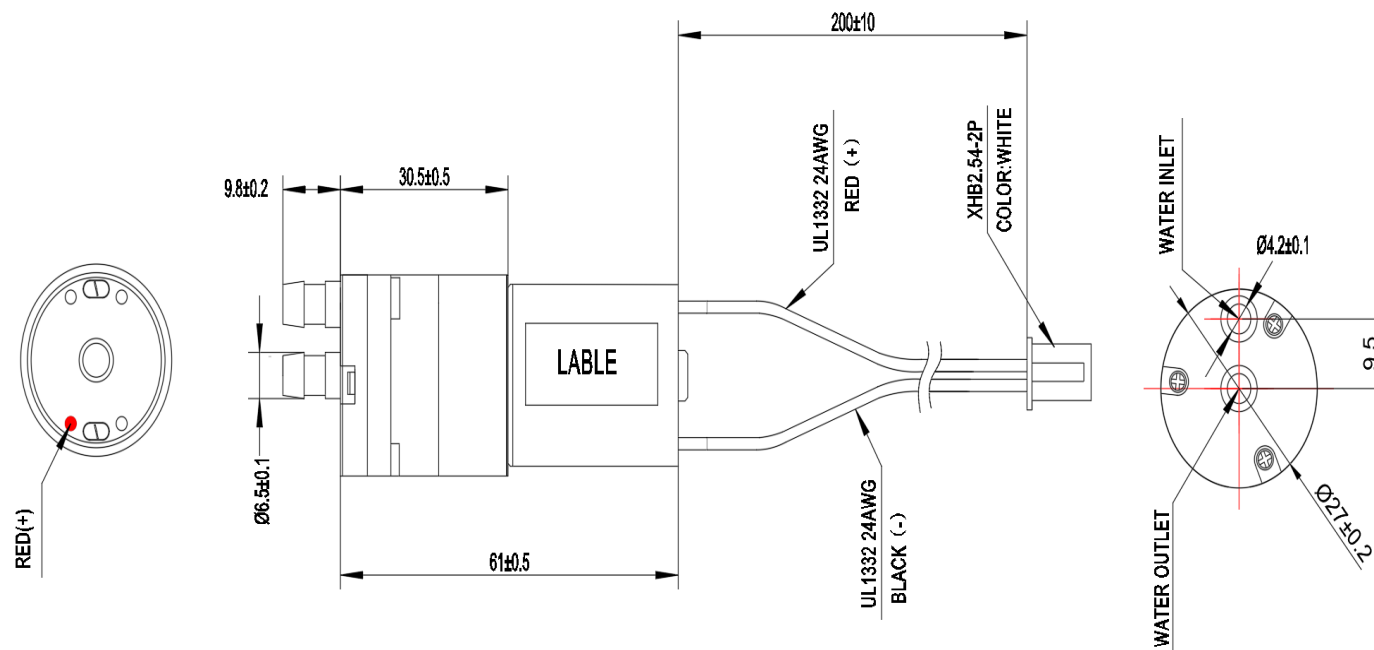

仕様

型番	定格電圧	メディアム	無負荷電流値	無負荷流量	最大電流値	圧力	ノイズ
RK-M2438LP1	DC12V	水	< 200mA	1L/min	800mA	> 200kPa	< 55dB

アプリケーション：ウォーターサーバー、コーヒーマシン、浄水器、ミスト

カスタマイズ可能

仕様

型番	定格電圧	メディアム	無負荷電流値	無負荷流量	最大電流値	圧力	ノイズ
RK-M2438LP2	DC12V	水	< 200mA	0.9L/min	800mA	> 200kPa	< 55dB

アプリケーション：ウォーターサーバー、コーヒーマシン、浄水器、ミスト

カスタマイズ可能

仕様

型番	定格電圧	メディアム	無負荷電流値	無負荷流量	最大電流値	圧力	ノイズ
RK-M2438LP3	DC12V	水	< 100mA	400~550mL/min	200mA	> 200kPa	< 40dB

アプリケーション：ウォーターサーバー、コーヒーマシン、浄水器、ミスト

カスタマイズ可能

仕様

型番	定格電圧	メディアム	無負荷電流値	無負荷流量	最大電流値	圧力	ノイズ
RK-M2438LP4	DC 24V	水	< 300mA	1.2L/min	300mA	> 200kPa	< 55dB