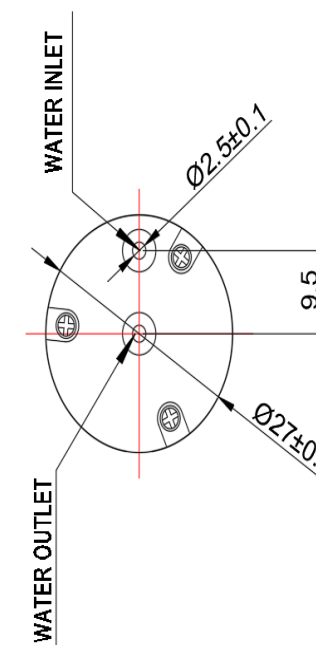

仕様

型番	定格電圧	メディアム	無負荷電流値	無負荷流量	最大電流値	圧力	ノイズ
RK-M2438LP1	DC12V	水	< 200mA	1L/min	800mA	> 200kPa	< 55dB

アプリケーション：ウォーターサーバー、コーヒーマシン、浄水器、ミスト

カスタマイズ可能

仕様

型番	定格電圧	メディアム	無負荷電流値	無負荷流量	最大電流値	圧力	ノイズ
RK-M2438LP2	DC12V	水	< 200mA	0.9L/min	800mA	> 200kPa	< 55dB

アプリケーション：ウォーターサーバー、コーヒーマシン、浄水器、ミスト

カスタマイズ可能

仕様

型番	定格電圧	メディアム	無負荷電流値	無負荷流量	最大電流値	圧力	ノイズ
RK-M2438LP3	DC12V	水	< 100mA	400~550mL/min	200mA	> 200kPa	< 40dB

アプリケーション：ウォーターサーバー、コーヒーマシン、浄水器、ミスト

カスタマイズ可能

仕様

型番	定格電圧	メディアム	無負荷電流値	無負荷流量	最大電流値	圧力	ノイズ
RK-M2438LP4	DC 24V	水	< 300mA	1.2L/min	300mA	> 200kPa	< 55dB