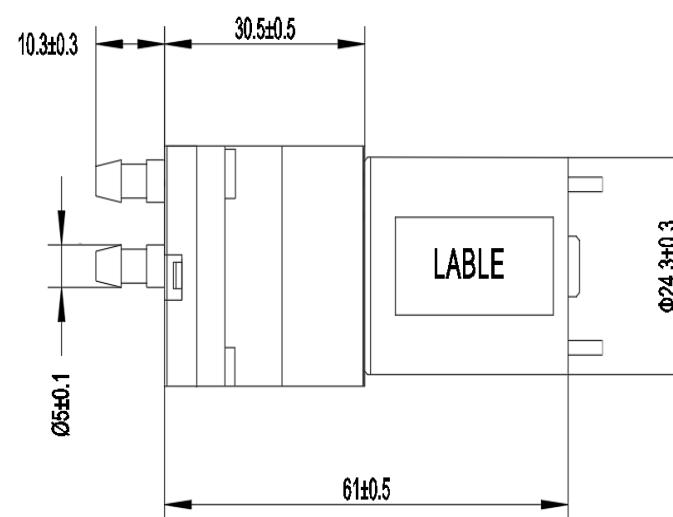

アプリケーション：ウォーターサーバー、コーヒーマシン、浄水器、ミスト

カスタマイズ可能

仕様

型番	定格電圧	メディアム	無負荷電流値	無負荷流量	最大電流値	圧力	ノイズ
RK-M2438LP3	DC12V	水	< 100mA	400~550mL/min	200mA	> 200kPa	< 40dB

アプリケーション：ウォーターサーバー、コーヒーマシン、浄水器、ミスト

カスタマイズ可能

仕様

型番	定格電圧	メディアム	無負荷電流値	無負荷流量	最大電流値	圧力	ノイズ
RK-M2438LP4	DC 24V	水	< 300mA	1.2L/min	300mA	> 200kPa	< 55dB