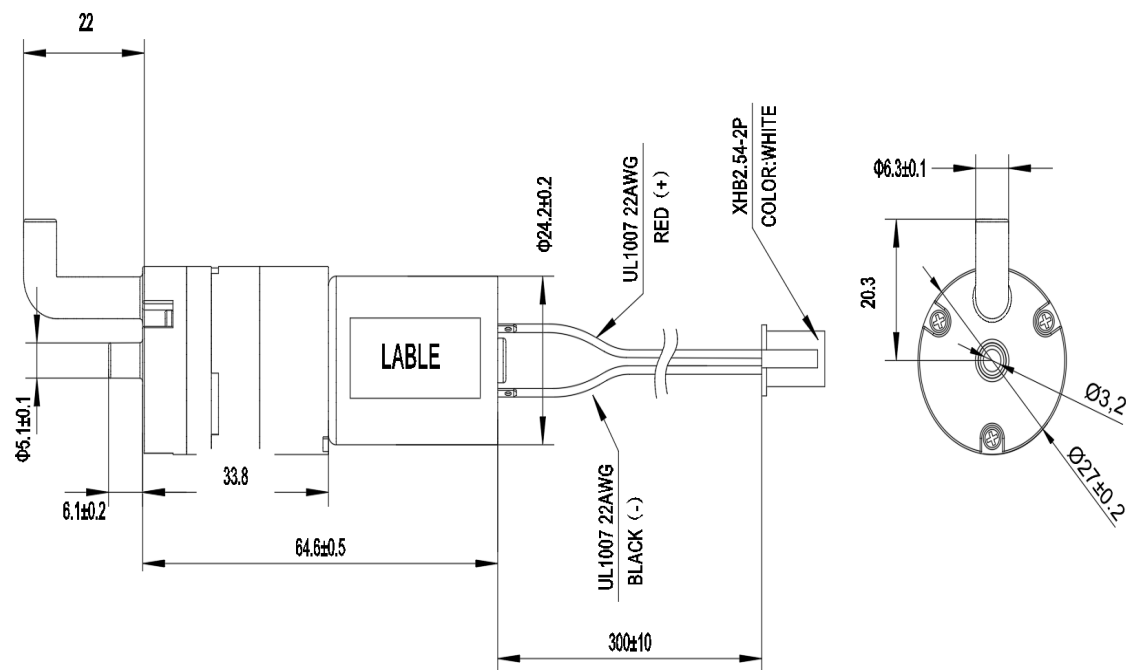

仕様

型番	定格電圧	メディアム	無負荷電流値	無負荷流量	最大電流値	圧力	ノイズ
RK-M2438LP1	DC12V	水	< 200mA	1L/min	800mA	> 200kPa	< 55dB

アプリケーション：ウォーターサーバー、コーヒーマシン、浄水器、ミスト

カスタマイズ可能

仕様

型番	定格電圧	メディアム	無負荷電流値	無負荷流量	最大電流値	圧力	ノイズ
RK-M2438LP2	DC12V	水	< 200mA	0.9L/min	800mA	> 200kPa	< 55dB

アプリケーション：ウォーターサーバー、コーヒーマシン、浄水器、ミスト

カスタマイズ可能

仕様

型番	定格電圧	メディアム	無負荷電流値	無負荷流量	最大電流値	圧力	ノイズ
RK-M2438LP3	DC12V	水	< 100mA	400~550mL/min	200mA	> 200kPa	< 40dB

アプリケーション：ウォーターサーバー、コーヒーマシン、浄水器、ミスト

カスタマイズ可能

仕様

型番	定格電圧	メディアム	無負荷電流値	無負荷流量	最大電流値	圧力	ノイズ
RK-M2438LP4	DC 24V	水	< 300mA	1.2L/min	300mA	> 200kPa	< 55dB