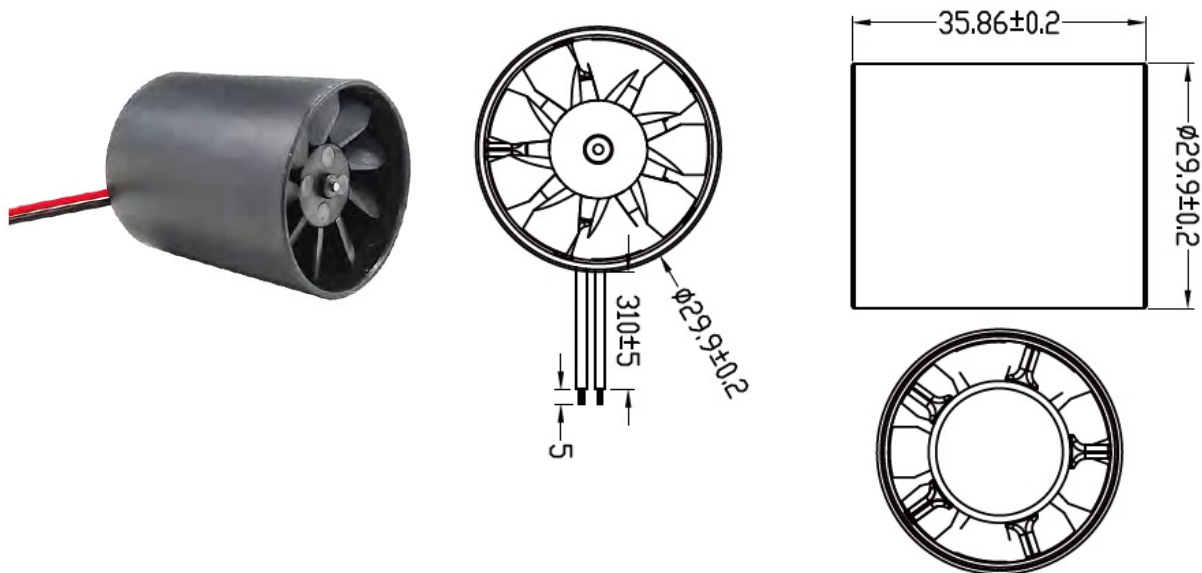

寸法： 36 x 30mm

高圧DCブラシレスブロワー

CZDA3036

型番	定格電圧	定格電流	出力	定格回転数	最大静圧		最大風量		Noise
	(V)	(A)	(W)	(rpm)	mmH <sub>2</sub> O	InH <sub>2</sub> O	m <sup>3</sup> /min	CFM	dB
H05B	6	0.07	0.42	14000	11.4	0.45	0.14	4.8	43.8