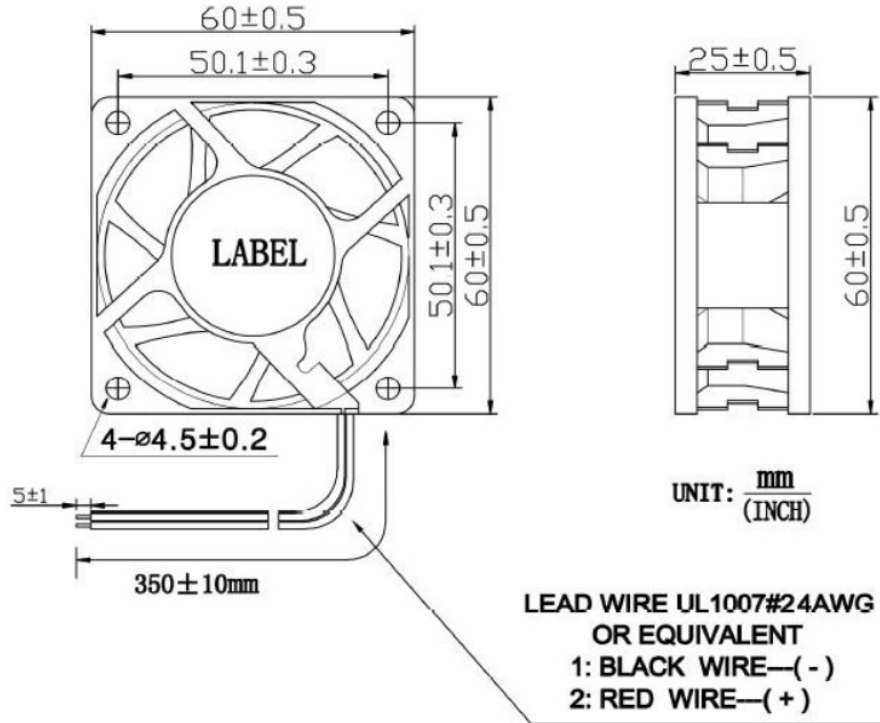

DCファンモータ

D6025V24LB-TK

RoHS 適合

寸法： 60 x 60 x25mm

インペラー	プラスチック			ハウジング	プラスチック		
ベアリング	BB			動作温度	-10°C~60°C		
耐電圧	5mA Max 500VAC /min			重量	65g		
絶縁抵抗	10MΩ Min at 500VDC/min			IP	IP68		
型番	定格電圧	定格電流	入力	定格回転数	最大静圧	最大風量	騒音
	(v)	(A)	(W)	(rpm)	mmH ₂ O	m ³ /min	dB(A)@1M
V24LB-TK	24	0.08	1.92	3500	3.87	18.5	28.7