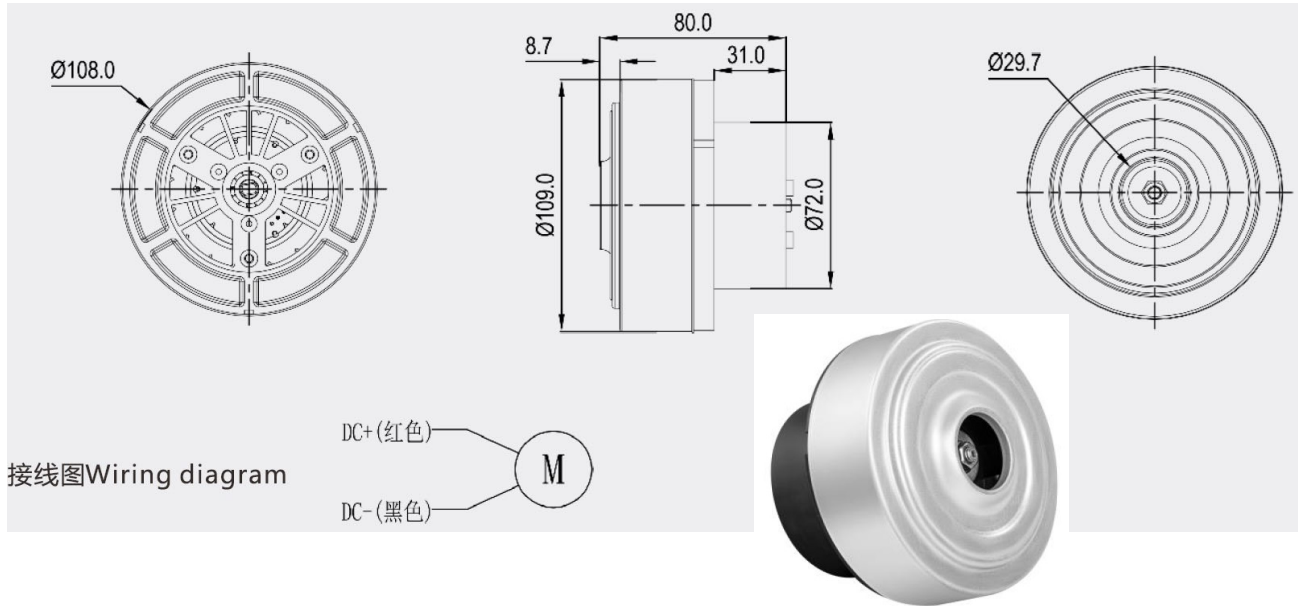

ブラシレスDCバキュームファン

RoHS 適合

NXK43シリーズ

寸法： 108 x80mm

接线图Wiring diagram

絶縁等級		F			重量		600g		
型番	定格電圧	速度制御	入力	定格回転数	最大吸引力		最大風量		騒音
	(v)	(VDC)	(W)	(rpm)	inchH ₂ O	Kpa	CFM	m ³ /h	dB(A)@1M
350-FX01	24	0-5V	350	34350	76	19	71	120	95
500-FX01	36	0-5V	500	32500	72	18	81	138	95
600-FX01	48	0-5V	600	35250	80	20	88	150	95