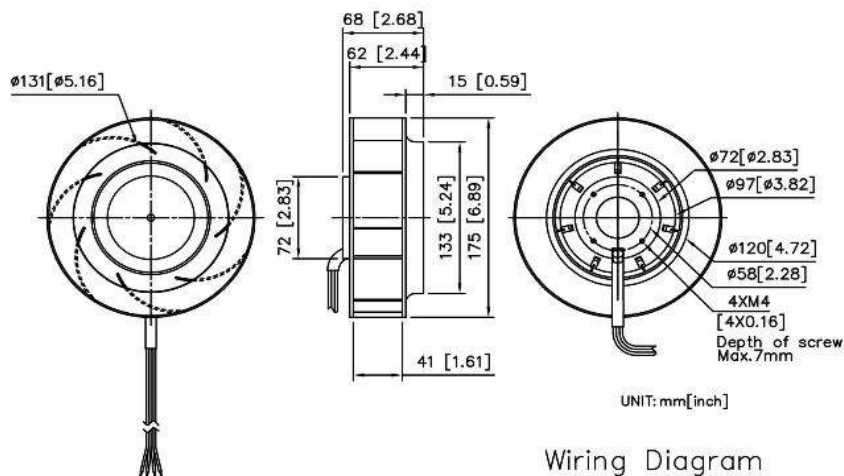

DC遠心ファン

RoHS 適合

DCF17568

寸法： 175 x 68mm

インペラー	プラスチック (プレート:金属)	ハウジング							
ベアリング	BB	動作温度	-20°C~60°C						
耐電圧	5mA Max 500VAC 1秒間	重量	790g						
絶縁抵抗	10MΩ Min at 500VDC	IP	IP21						
型番	定格電圧	定格電流	入力	定格回転数	最大静圧		最大風量		騒音
	(v)	(A)	(W)	(rpm)	inchH ₂ O	mmH ₂ O	CFM	m ³ /min	dB(A)@1M
V12HB	12	2.8	33.6	3000	1.31	33.17	308	8.72	62
V24SLB	24	3	72	3800	1.93	49.04	399	11.29	70.5
V24HB	24	2.3	55.2	3300	1.56	39.56	339	9.6	64
V48SLB	48	2.3	110.4	4200	2.37	60.26	409	11.59	81
V48HB	48	1.2	57.6	3300	1.56	39.56	339	9.6	64