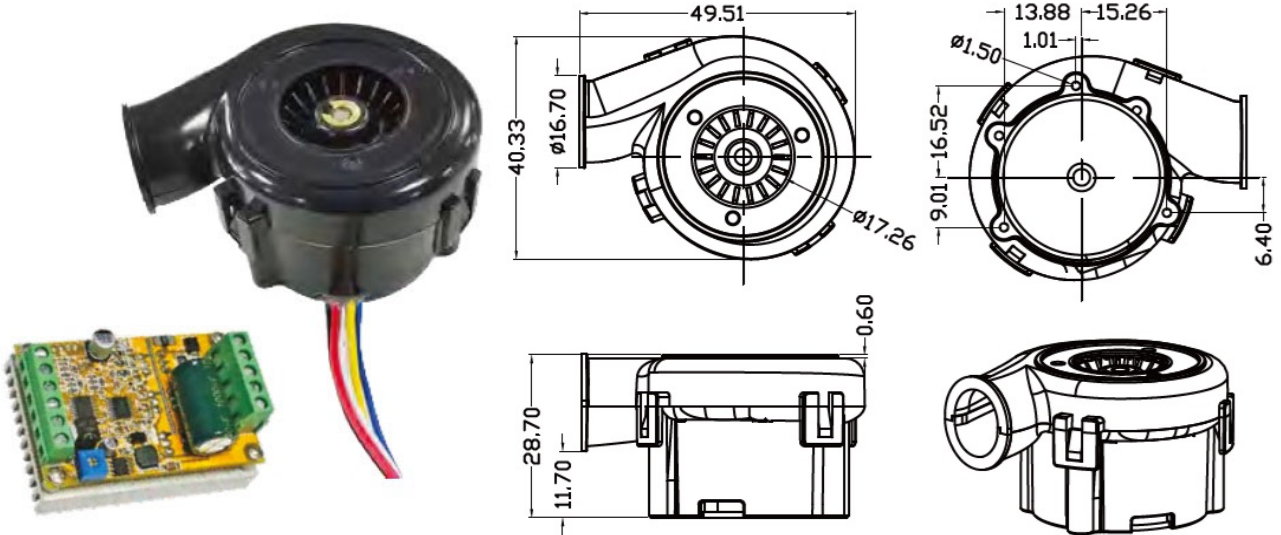

寸法： 40 x 49.5 x 28mm

高圧DCブラシレスブロワー

CZBA4028

型番	定格電圧	定格電流	入力	定格回転数	最大静圧		最大風量		Noise
	(v)	(A)	(W)		(rpm)	mmH ₂ O	InH ₂ O	m ³ /min	
H24B	24	2	48	48000	602	23.71	0.34	12	71