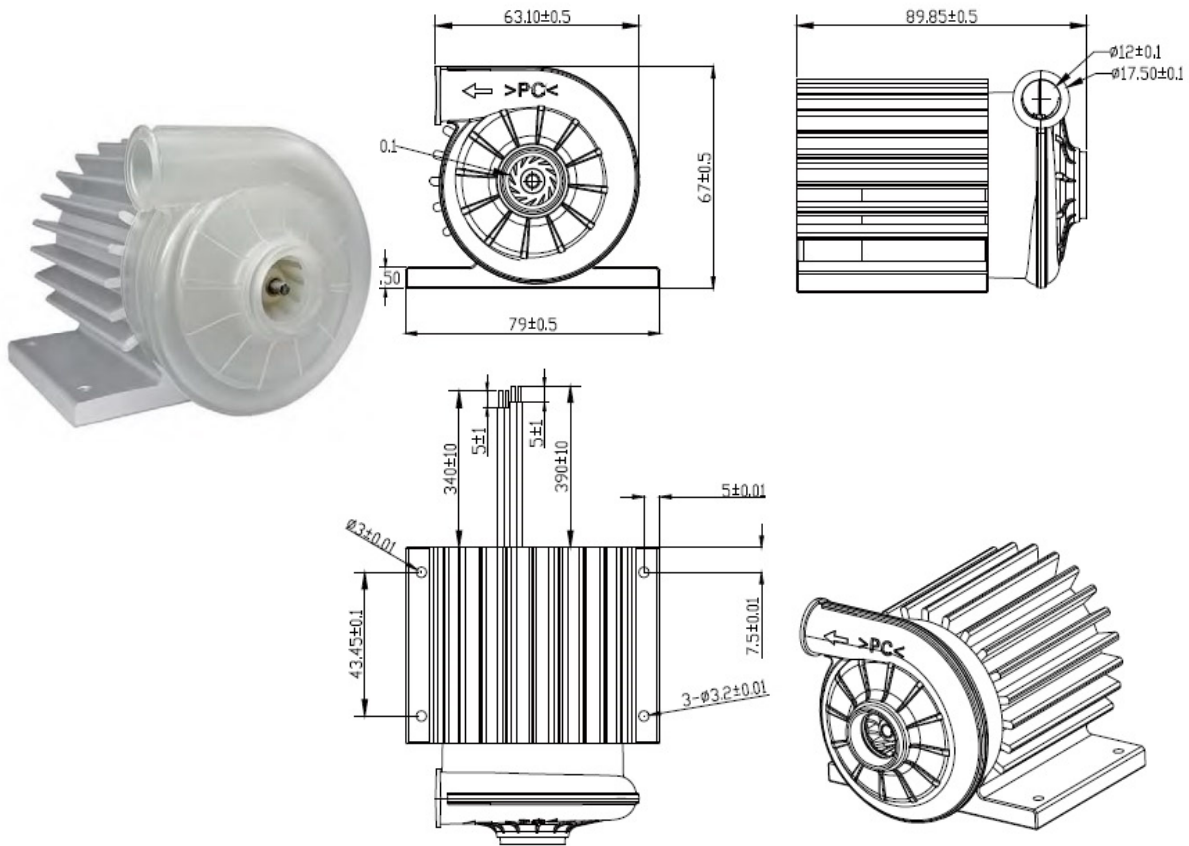

高圧DCブロー

BA7570H24B

RoHS 適合

寸法： 67 x 63 x 89mm

インペラー	プラスチック		ハウジング		プラスチック, アルミ		
ベアリング	BB		動作温度		-10°C~60°C		
耐電圧	5mA Max 500VAC/min		重量		535g		
絶縁抵抗	10MΩMin at 500VDC/min		IP		----		
型番	定格電圧	定格電流	入力	定格回転数	最大圧力	最大風量	騒音
	(v)	(A)	(W)	(rpm)	mmH <sub>2</sub> O	CFM	dB(A)@1M
BA7570H24B	24	2.9	69	50000	1098	18.9	75.1