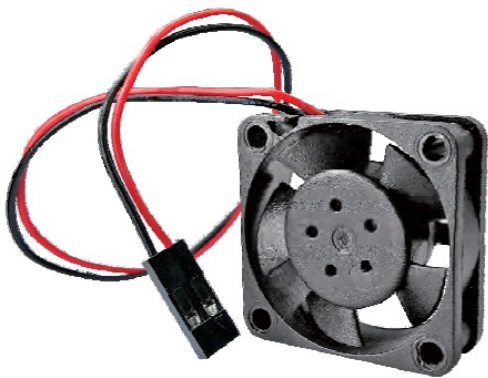

寸法： 30 x 30 x 10 mm

高速DCファンモータ

CZDA3010

c  [®] US  RoHS

LEAD WIRE
 UL 1061#26AWG OR EQUIVALENT
 PIN1: RED WIRE---(+)
 PIN2: BLACK WIRE---(-)

型番	定格電圧	定格電流	出力	定格回転数	最大静圧		最大風量		Noise
	(v)	(A)	(W)	(rpm)	mmH ₂ O	InH ₂ O	m ³ /min	CFM	dB
H12B	8.4	0.7	5.88	26000	32.5	1.28	0.254	8.96	51