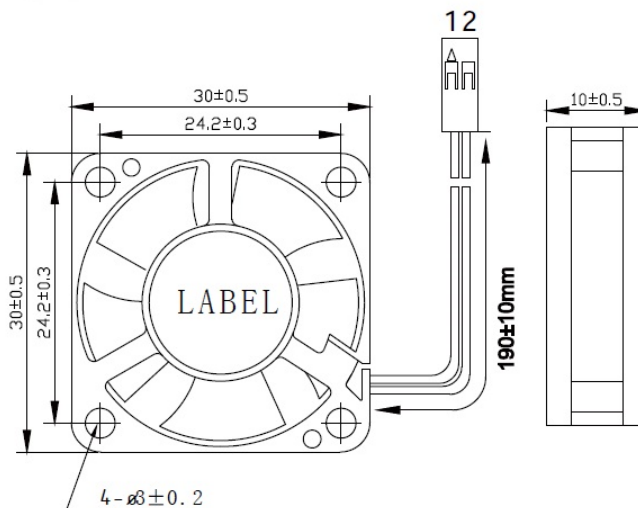

寸法： 30 x 30 x 10 mm

高速DCファンモータ

CZDA3010

c  [®] US  RoHS

LEAD WIRE
 UL 1061#26AWG OR EQUIVALENT
 PIN1: RED WIRE---(+)
 PIN2: BLACK WIRE---(-)

型番	定格電圧	定格電流	出力	定格回転数	最大静圧		最大風量		Noise
	(v)	(A)	(W)	(rpm)	mmH ₂ O	InH ₂ O	m ³ /min	CFM	dB
H12B	8.4	0.7	5.88	26000	32.5	1.28	0.254	8.96	51