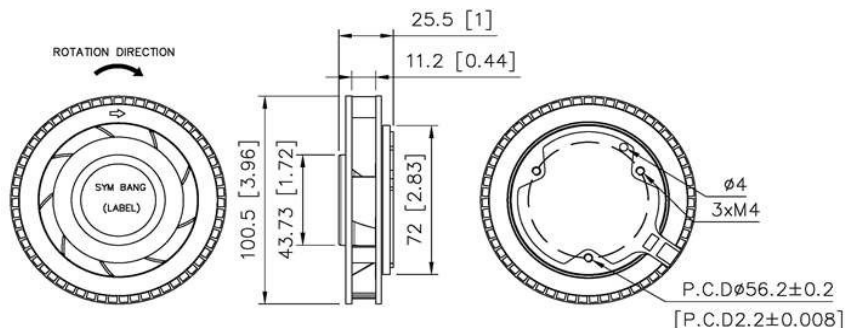

DC遠心ファン

DCF10025-TK

RoHS 適合

寸法： 100 x 25mm

UNIT: mm[inch]

インペラー	熱可塑性樹脂 PBT、UL94V-0			ハウジング	熱可塑性樹脂 PBT、UL94V-0				
ベアリング	BB			動作温度	-10°C~70°C				
耐電圧	5mA Max 500VAC 1秒間			重量	121g				
絶縁抵抗	10MΩ Min at 500VDC			IP	IP21				
型番	定格電圧	定格電流	入力	定格回転数	最大静圧		最大風量		騒音
	(v)	(A)	(W)	(rpm)	inchH <sub>2</sub> O	mmH <sub>2</sub> O	CFM	m <sup>3</sup> /min	dB(A)@1M
V12SM B-TK	12	0.53	6.36	4500	0.933	23.69	43.5	1.232	55.9
V12SLB -TK	12	0.47	5.64	4000	0.829	21.06	38.6	1.093	49.7
V12HB-TK	12	0.41	4.92	3500	0.725	18.42	33.8	0.957	43.5
V12MB -TK	12	0.35	4.2	3000	0.622	15.79	29	0.821	37.2
V12LB-TK	12	0.29	3.48	2500	0.518	13.16	24.1	0.682	31
V24SM B-TK	24	0.27	6.48	4500	0.933	23.69	43.5	1.232	55.9
V24SLB -TK	24	0.24	5.76	4000	0.829	21.06	38.6	1.093	49.7
V24HB-TK	24	0.21	5.04	3500	0.725	18.42	33.8	0.957	43.5
V24MB -TK	12	0.18	4.32	3000	0.622	15.79	29	0.821	37.2
V24LB-TK	24	0.15	3.6	2500	0.518	13.16	24.1	0.682	31