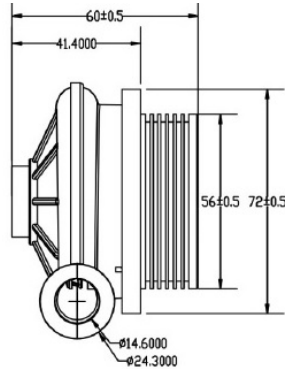

高圧DCブローア

寸法： 77 x 79 x 60mm

RoHS 適合

CZ-BA8060B

LEAD WIRE UL 1332 18AWGOR EQUIVALENT
 PIN1: RED WIRE—(+)
 PIN2: BLACK WIRE—(-)

インペラー	プラスチック	重量	394g
ベアリング	BB	ハウジング	プラスチック
		動作温度	-10°C~60°C

型番	定格電圧 (v)	定格電流 (A)	入力 (W)	定格回転数 (rpm)					
					mmAq	CFM	A	Watt	
H24B	24	12	288	47000	1	1681.25	-0.01	8.5	204
	最大圧力	最大風量		騒音	2	1514.25	6.02	8.5	204
					3	1366.5	10.72	8.5	204
	mmH ₂ O	CFM	m ³ /min	dB(A)@1M	4	1083.25	16.66	8.5	204
	1991	34.68	0.981	88.4	5	867.5	20.5	8.5	204
				6	692.25	23.7	8.5	204	
				7	541	25.82	8.5	204	
				8	0	33.79	8.5	204	