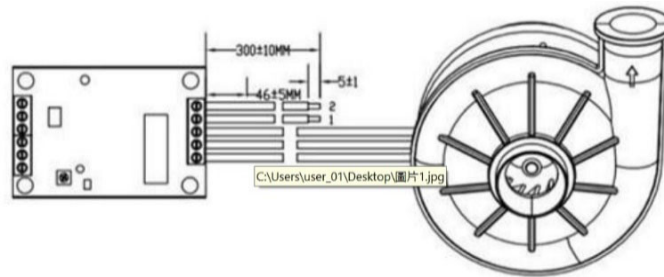

高圧DCブローア

寸法： 77 x 79 x 60mm

RoHS 適合

CZ-BA8060B

LEAD WIRE UL 1332 18AWGOR EQUIVALENT
 PIN1: RED WIRE—(+)
 PIN2: BLACK WIRE—(-)

インペラー	プラスチック	重量	394g
ベアリング	BB	ハウジング	プラスチック
		動作温度	-10°C~60°C

型番	定格電圧 (v)	定格電流 (A)	入力 (W)	定格回転数 (rpm)					
					mmAq	CFM	A	Watt	
H24B	24	12	288	47000	1	1681.25	-0.01	8.5	204
	最大圧力	最大風量		騒音	2	1514.25	6.02	8.5	204
					3	1366.5	10.72	8.5	204
	mmH ₂ O	CFM	m ³ /min	dB(A)@1M	4	1083.25	16.66	8.5	204
	1991	34.68	0.981	88.4	5	867.5	20.5	8.5	204
				6	692.25	23.7	8.5	204	
				7	541	25.82	8.5	204	
				8	0	33.79	8.5	204	