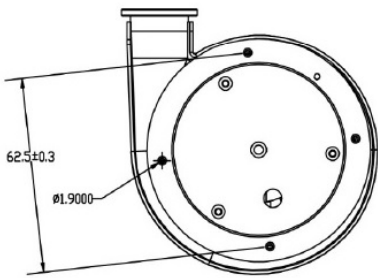

高圧DCブローア

寸法： 77 x 79 x 60mm

RoHS 適合

CZ-BA8060B

LEAD WIRE UL 1332 18AWGOR EQUIVALENT
 PIN1: RED WIRE—(+)
 PIN2: BLACK WIRE—(-)

インペラー	プラスチック	重量	394g
ベアリング	BB	ハウジング	プラスチック
		動作温度	-10°C~60°C

型番	定格電圧 (v)	定格電流 (A)	入力 (W)	定格回転数 (rpm)					
					mmAq	CFM	A	Watt	
H24B	24	12	288	47000	1	1681.25	-0.01	8.5	204
	最大圧力	最大風量		騒音	2	1514.25	6.02	8.5	204
					3	1366.5	10.72	8.5	204
	mmH ₂ O	CFM	m ³ /min	dB(A)@1M	4	1083.25	16.66	8.5	204
	1991	34.68	0.981	88.4	5	867.5	20.5	8.5	204
				6	692.25	23.7	8.5	204	
				7	541	25.82	8.5	204	
				8	0	33.79	8.5	204	