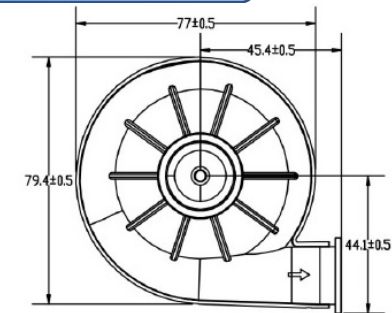

高圧DCブローア

寸法： 77 x 79 x 60mm

RoHS 適合

CZ-BA8060B

LEAD WIRE UL 1332 18AWGOR EQUIVALENT
 PIN1: RED WIRE—(+)
 PIN2: BLACK WIRE—(-)

インペラー	プラスチック	重量	394g
ベアリング	BB	ハウジング	プラスチック
		動作温度	-10°C~60°C

型番	定格電圧 (v)	定格電流 (A)	入力 (W)	定格回転数 (rpm)					
					mmAq	CFM	A	Watt	
H24B	24	12	288	47000	1	1681.25	-0.01	8.5	204
	最大圧力	最大風量		騒音	2	1514.25	6.02	8.5	204
					3	1366.5	10.72	8.5	204
	mmH ₂ O	CFM	m ³ /min	dB(A)@1M	4	1083.25	16.66	8.5	204
	1991	34.68	0.981	88.4	5	867.5	20.5	8.5	204
				6	692.25	23.7	8.5	204	
				7	541	25.82	8.5	204	
				8	0	33.79	8.5	204	