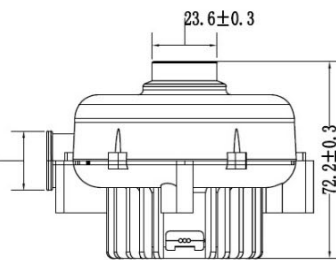

高圧DCブラシレスブローワー

CZBA8060H24B-B

寸法： 96 x 93.6x 72.2mm

材質：アルミ

IP68

外付けドライバータイプ

UNIT:  $\frac{mm}{(INCH)}$

A: LEAD WIRE UL1332 #20AWG OR EQUIVALENT  
 PIN1: BLACK WIRE—(U)  
 PIN2: RED WIRE—(V)  
 PIN2: WHITE WIRE—(W)

B: LEAD WIRE UL1332 #18AWG OR EQUIVALENT  
 PIN4: BLACK WIRE—(+)  
 PIN5: RED WIRE—(-)

C: LEAD WIRE UL1007 #24AWG OR EQUIVALENT  
 PIN6: BLUE WIRE—(PWM)  
 PIN7: YELLOW WIRE—(FG)

型番	定格電圧	定格電流	入力	定格回転数	最大静圧		最大風量		Noise
	(V)	(A)	(W)	(rpm)	mmH <sub>2</sub> O	InH <sub>2</sub> O	m <sup>3</sup> /min	CFM	dB
H24B-B	24	9	216	52000	1859.3		0.956	33.8	78.9

風圧単位: mmAq 毫米水柱高

378.67

風量単位: CFM 立方英尺/分鐘

34.53

動作範囲: -40°C~60°C

重量: 490g