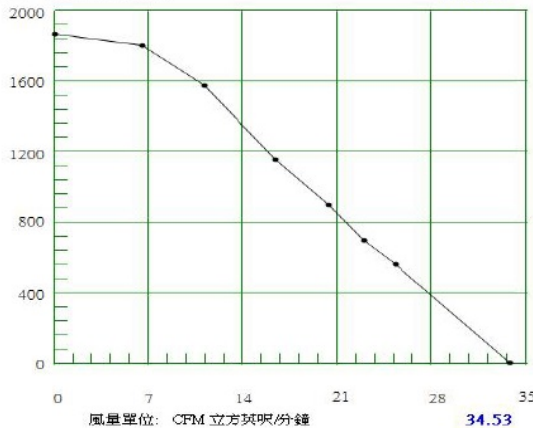

高圧DCブラシレスブローワー

CZBA8060H24B-B

寸法： 96 x 93.6x 72.2mm

材質：アルミ

IP68

外付けドライバータイプ

UNIT:  $\frac{mm}{(INCH)}$

A: LEAD WIRE UL1332 #20AWG OR EQUIVALENT  
 PIN1: BLACK WIRE—(U)  
 PIN2: RED WIRE—(V)  
 PIN2: WHITE WIRE—(W)

B: LEAD WIRE UL1332 #18AWG OR EQUIVALENT  
 PIN4: BLACK WIRE—(+)  
 PIN5: RED WIRE—(-)

C: LEAD WIRE UL1007 #24AWG OR EQUIVALENT  
 PIN6: BLUE WIRE—(PWM)  
 PIN7: YELLOW WIRE—(FG)

型番	定格電圧	定格電流	入力	定格回転数	最大静圧		最大風量		Noise
	(V)	(A)	(W)	(rpm)	mmH <sub>2</sub> O	InH <sub>2</sub> O	m <sup>3</sup> /min	CFM	dB
H24B-B	24	9	216	52000	1859.3		0.956	33.8	78.9

風圧単位: mmAq 毫米水柱高

378.67

風量単位: CFM 立方英尺/分鐘

34.53

動作範囲: -40°C~60°C

重量: 490g