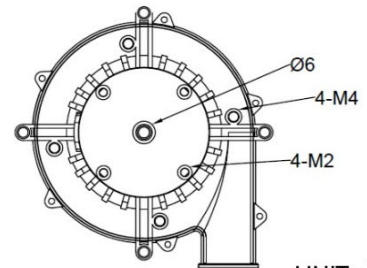

高圧DCブラシレスブローワー

CZBA8060H24B-B

寸法： 96 x 93.6x 72.2mm

材質：アルミ

IP68

外付けドライバータイプ

UNIT:  $\frac{mm}{(INCH)}$

A: LEAD WIRE UL1332 #20AWG OR EQUIVALENT  
 PIN1: BLACK WIRE—(U)  
 PIN2: RED WIRE—(V)  
 PIN2: WHITE WIRE—(W)

B: LEAD WIRE UL1332 #18AWG OR EQUIVALENT  
 PIN4: BLACK WIRE—(+)  
 PIN5: RED WIRE—(-)

C: LEAD WIRE UL1007 #24AWG OR EQUIVALENT  
 PIN6: BLUE WIRE—(PWM)  
 PIN7: YELLOW WIRE—(FG)

型番	定格電圧	定格電流	入力	定格回転数	最大静圧		最大風量		Noise
	(V)	(A)	(W)	(rpm)	mmH <sub>2</sub> O	InH <sub>2</sub> O	m <sup>3</sup> /min	CFM	dB
H24B-B	24	9	216	52000	1859.3		0.956	33.8	78.9

風圧単位: mmAq 毫米水柱高

378.67

風量単位: CFM 立方英尺/分鐘

34.53

動作範囲: -40°C~60°C

重量: 490g