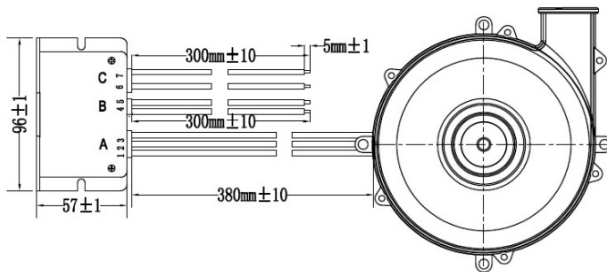

高圧DCブラシレスブローワー

CZBA8060H24B-B

寸法： 96 x 93.6x 72.2mm

材質：アルミ

IP68

外付けドライバータイプ

UNIT:  $\frac{mm}{(INCH)}$

A: LEAD WIRE UL1332 #20AWG OR EQUIVALENT  
 PIN1: BLACK WIRE—(U)  
 PIN2: RED WIRE—(V)  
 PIN2: WHITE WIRE—(W)

B: LEAD WIRE UL1332 #18AWG OR EQUIVALENT  
 PIN4: BLACK WIRE—(+)  
 PIN5: RED WIRE—(-)

C: LEAD WIRE UL1007 #24AWG OR EQUIVALENT  
 PIN6: BLUE WIRE—(PWM)  
 PIN7: YELLOW WIRE—(FG)

型番	定格電圧	定格電流	入力	定格回転数	最大静圧		最大風量		Noise
	(V)	(A)	(W)	(rpm)	mmH <sub>2</sub> O	InH <sub>2</sub> O	m <sup>3</sup> /min	CFM	dB
H24B-B	24	9	216	52000	1859.3		0.956	33.8	78.9

風圧単位: mmAq 毫米水柱高

378.67

風量単位: CFM 立方英尺/分鐘

34.53

動作範囲: -40°C~60°C

重量: 490g