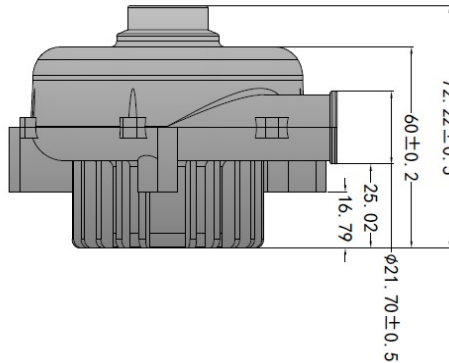

高圧DCブラシレスブローワー

CZBA8060H24B-B

寸法： 96 x 93.6x 72.2mm

材質：アルミ

IP68

外付けドライバータイプ

UNIT:  $\frac{mm}{(INCH)}$

A: LEAD WIRE UL1332 #20AWG OR EQUIVALENT  
 PIN1: BLACK WIRE—(U)  
 PIN2: RED WIRE—(V)  
 PIN2: WHITE WIRE—(W)

B: LEAD WIRE UL1332 #18AWG OR EQUIVALENT  
 PIN4: BLACK WIRE—(+)  
 PIN5: RED WIRE—(-)

C: LEAD WIRE UL1007 #24AWG OR EQUIVALENT  
 PIN6: BLUE WIRE—(PWM)  
 PIN7: YELLOW WIRE—(FG)

型番	定格電圧	定格電流	入力	定格回転数	最大静圧		最大風量		Noise
	(V)	(A)	(W)	(rpm)	mmH <sub>2</sub> O	InH <sub>2</sub> O	m <sup>3</sup> /min	CFM	dB
H24B-B	24	9	216	52000	1859.3		0.956	33.8	78.9

風圧単位: mmAq 毫米水柱高

378.67

風量単位: CFM 立方英尺/分鐘

34.53

動作範囲: -40°C~60°C

重量: 490g