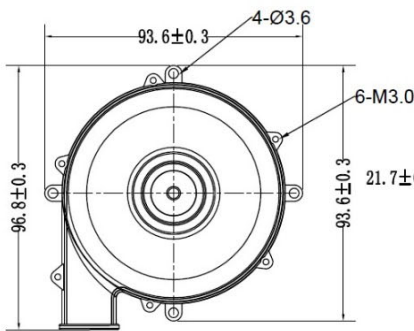

高圧DCブラシレスブローワー

CZBA8060H24B-B

寸法： 96 x 93.6x 72.2mm

材質：アルミ

IP68

外付けドライバータイプ

UNIT:  $\frac{mm}{(INCH)}$

A: LEAD WIRE UL1332 #20AWG OR EQUIVALENT  
 PIN1: BLACK WIRE—(U)  
 PIN2: RED WIRE—(V)  
 PIN2: WHITE WIRE—(W)

B: LEAD WIRE UL1332 #18AWG OR EQUIVALENT  
 PIN4: BLACK WIRE—(+)  
 PIN5: RED WIRE—(-)

C: LEAD WIRE UL1007 #24AWG OR EQUIVALENT  
 PIN6: BLUE WIRE—(PWM)  
 PIN7: YELLOW WIRE—(FG)

型番	定格電圧	定格電流	入力	定格回転数	最大静圧		最大風量		Noise
	(V)	(A)	(W)	(rpm)	mmH <sub>2</sub> O	InH <sub>2</sub> O	m <sup>3</sup> /min	CFM	dB
H24B-B	24	9	216	52000	1859.3		0.956	33.8	78.9

風圧単位: mmAq 毫米水柱高

378.67

風量単位: CFM 立方英尺/分鐘

34.53

動作範囲: -40°C~60°C

重量: 490g