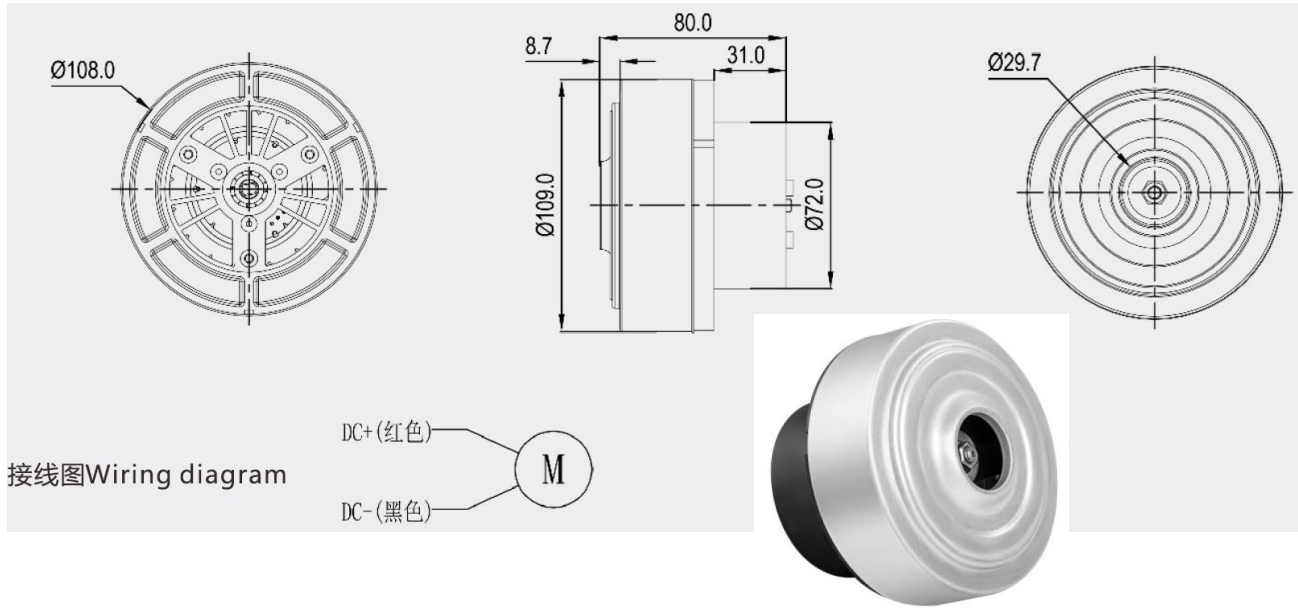

## NXK43シリーズ

寸法： 108 x80mm

接线图Wiring diagram

絶縁等級		F			重量		600g		
型番	定格電圧	速度制御	入力	定格回転数	最大吸引力		最大風量		騒音
	(v)	(VDC)	(W)	(rpm)	inchH <sub>2</sub> O	Kpa	CFM	m <sup>3</sup> /h	dB(A)@1M
350-FX01	24	0-5V	350	34350	76	19	71	120	95
500-FX01	36	0-5V	500	32500	72	18	81	138	95
600-FX01	48	0-5V	600	35250	80	20	88	150	95